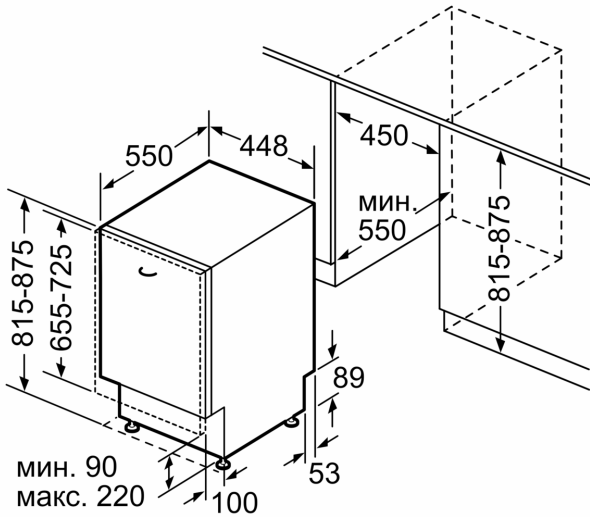

**Серия 6, Съдомиялна за пълно
вграждане, 45 см
SPV6EMX05E**

Измерване в мм

измерване в мм

⚡ контакт
() стойности с комплекта за удължение