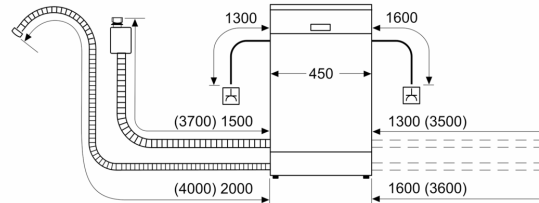

**Серия 6, Съдомиялна за пълно
вграждане, 45 см
SPV6EMX05E**

Измерване в мм

измерване в мм

⚡ контакт
() стойности с комплекта за удължение